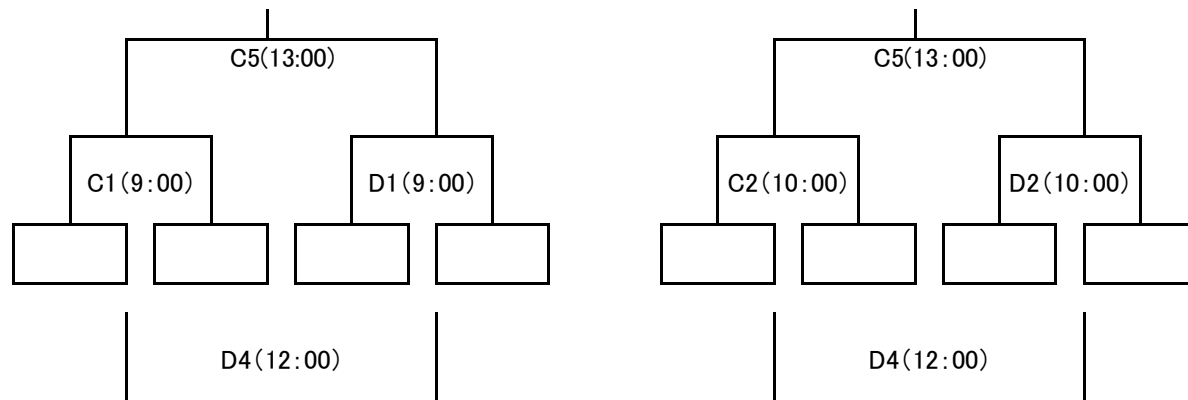

9月16日(日)

町民体育館

男子1位トーナメント

女子1位トーナメント

長与小体育館

9月16日(日)

長与南小体育館

長与北小体育館

洗切小体育館

1日目

第1試合 10:00~11:00

第2試合 11:00~12:00

第3試合 12:00~13:00

第4試合 13:00~14:00

第5試合 14:00~15:00

順位決定戦

2日目 (町民体育館は30分繰り下げる)

第1試合 9:00~10:00

第2試合 10:00~11:00

第3試合 11:00~12:00 (昼食時間)

第4試合 12:00~13:00

第5試合 13:00~14:00