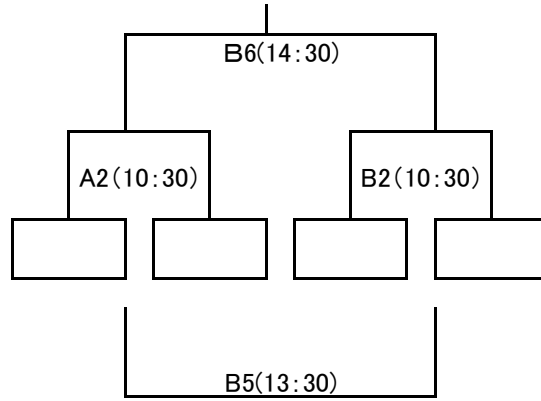

9月16日(日)

町民体育館

男子1位トーナメント

女子1位トーナメント

長与小体育館

9月16日(日)

長与南小体育館

長与北小体育館

洗切小体育館

1日目

第1試合 10:00~11:00

第2試合 11:00~12:00

第3試合 12:00~13:00

第4試合 13:00~14:00

第5試合 14:00~15:00

順位決定戦

2日目 (町民体育館は30分繰り下げる)

第1試合 9:00~10:00

第2試合 10:00~11:00

第3試合 11:00~12:00 (昼食時間)

第4試合 12:00~13:00

第5試合 13:00~14:00