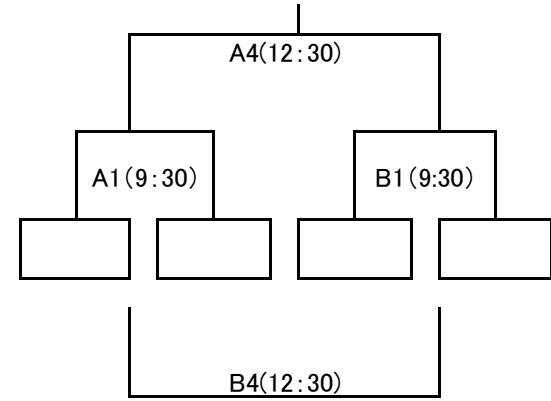

9月16日(日)

町民体育館

男子1位トーナメント

女子1位トーナメント

長与小体育館

9月16日(日)

長与南小体育館

長与北小体育館

洗切小体育館

1日目

第1試合 10:00~11:00

第2試合 11:00~12:00

第3試合 12:00~13:00

第4試合 13:00~14:00

第5試合 14:00~15:00

順位決定戦

2日目 (町民体育館は30分繰り下げる)

第1試合 9:00~10:00

第2試合 10:00~11:00

第3試合 11:00~12:00 (昼食時間)

第4試合 12:00~13:00

第5試合 13:00~14:00