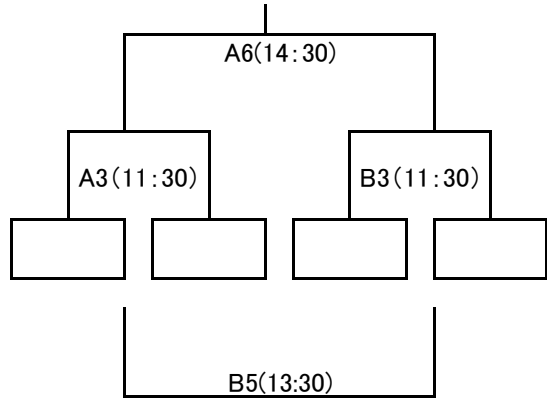

9月16日(日)

町民体育館

男子1位トーナメント

女子1位トーナメント

長与小体育館

9月16日(日)

長与南小体育館

長与北小体育館

洗切小体育館

1日目

第1試合 10:00~11:00

第2試合 11:00~12:00

第3試合 12:00~13:00

第4試合 13:00~14:00

第5試合 14:00~15:00

順位決定戦

2日目 (町民体育館は30分繰り下げる)

第1試合 9:00~10:00

第2試合 10:00~11:00

第3試合 11:00~12:00 (昼食時間)

第4試合 12:00~13:00

第5試合 13:00~14:00