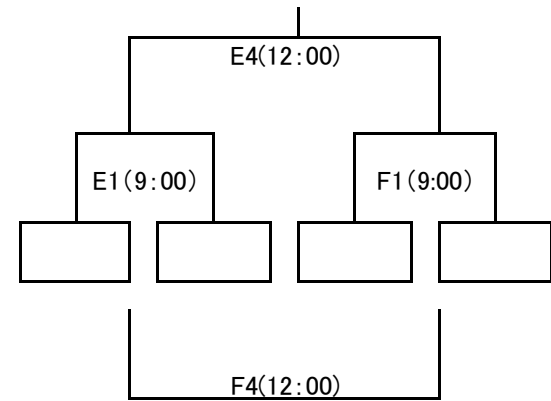

9月16日(日)

町民体育館

男子1位トーナメント

女子1位トーナメント

長与小体育館

9月16日(日)

長与南小体育館

長与北小体育館

洗切小体育館

1日目

第1試合 10:00~11:00

第2試合 11:00~12:00

第3試合 12:00~13:00

第4試合 13:00~14:00

第5試合 14:00~15:00

順位決定戦

2日目 (町民体育館は30分繰り下げる)

第1試合 9:00~10:00

第2試合 10:00~11:00

第3試合 11:00~12:00 (昼食時間)

第4試合 12:00~13:00

第5試合 13:00~14:00