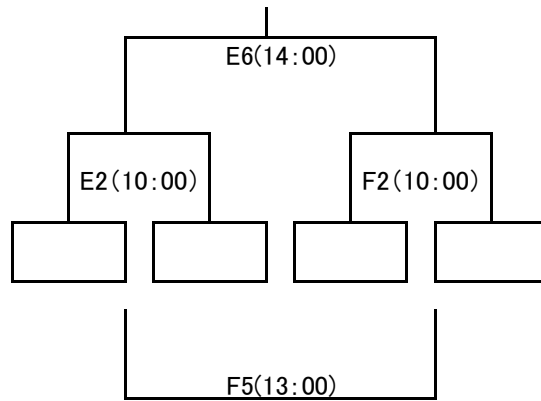

9月16日(日)

町民体育館

男子1位トーナメント

女子1位トーナメント

長与小体育館

9月16日(日)

長与南小体育館

長与北小体育館

洗切小体育館

1日目

第1試合 10:00~11:00

第2試合 11:00~12:00

第3試合 12:00~13:00

第4試合 13:00~14:00

第5試合 14:00~15:00

順位決定戦