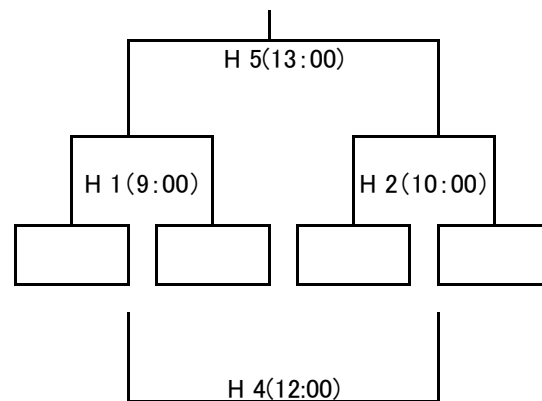

9月16日(日)

町民体育館

男子1位トーナメント

女子1位トーナメント

長与小体育館

9月16日(日)

長与南小体育館

長与北小体育館

洗切小体育館

1日目

第1試合 10:00~11:00

第2試合 11:00~12:00

第3試合 12:00~13:00

第4試合 13:00~14:00

第5試合 14:00~15:00

順位決定戦

2日目 (町民体育館は30分繰り下げる)

第1試合 9:00~10:00

第2試合 10:00~11:00

第3試合 11:00~12:00 (昼食時間)

第4試合 12:00~13:00

第5試合 13:00~14:00