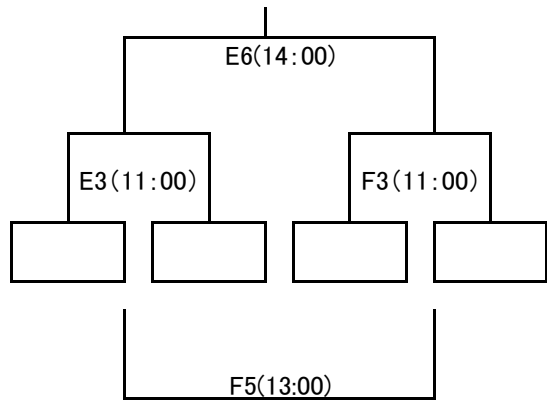

9月16日(日)

町民体育館

男子1位トーナメント

女子1位トーナメント

長与小体育館

9月16日(日)

長与南小体育館

長与北小体育館

洗切小体育館

1日目

第1試合 10:00~11:00

第2試合 11:00~12:00

第3試合 12:00~13:00

第4試合 13:00~14:00

第5試合 14:00~15:00

順位決定戦