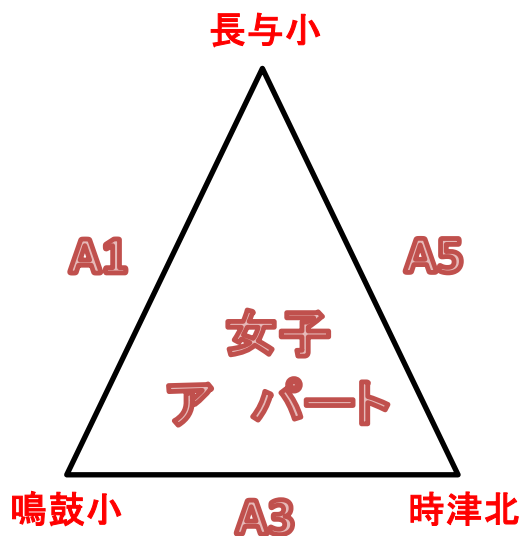

長与町民体育館会場(男女1日目)

時間		町民体育館			
A 1	9:30 ~	対戦	長与小	vs	鳴鼓小
		審判	長与北	-	高田小
		TO	長与北		
A 2	10:40 ~	対戦	長与北	vs	高田小
		審判	鳴鼓小	-	時津北
		TO	鳴鼓小		
A 3	11:50 ~	対戦	鳴鼓小	vs	時津北
		審判	高田小	-	小ヶ倉
		TO	高田小		
A 4	13:00 ~	対戦	高田小	vs	小ヶ倉
		審判	時津北	-	長与小
		TO	時津北		
A 5	14:10 ~	対戦	時津北	vs	長与小
		審判	小ヶ倉	-	長与北
		TO	小ヶ倉		
A 6	15:20 ~	対戦	小ヶ倉	vs	長与北
		審判	長与小	-	鳴鼓小
		TO	長与小		