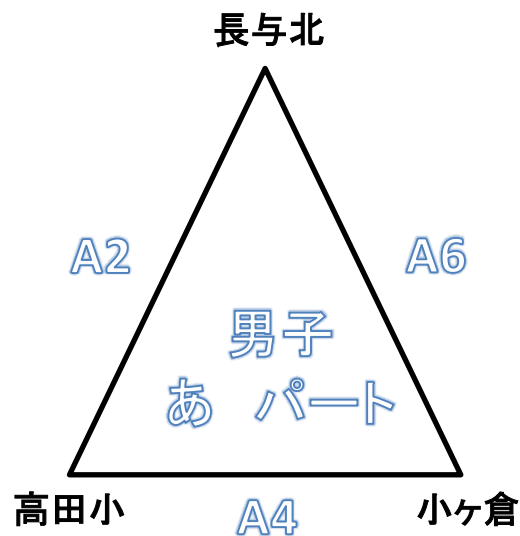

長与町民体育館会場(男女1日目)

時間		町民体育館			
A 1	9:30 ~	対戦	長与小	vs	鳴鼓小
		審判	長与北	-	高田小
		TO	長与北		
A 2	10:40 ~	対戦	長与北	vs	高田小
		審判	鳴鼓小	-	時津北
		TO	鳴鼓小		
A 3	11:50 ~	対戦	鳴鼓小	vs	時津北
		審判	高田小	-	小ヶ倉
		TO	高田小		
A 4	13:00 ~	対戦	高田小	vs	小ヶ倉
		審判	時津北	-	長与小
		TO	時津北		
A 5	14:10 ~	対戦	時津北	vs	長与小
		審判	小ヶ倉	-	長与北
		TO	小ヶ倉		
A 6	15:20 ~	対戦	小ヶ倉	vs	長与北
		審判	長与小	-	鳴鼓小
		TO	長与小		