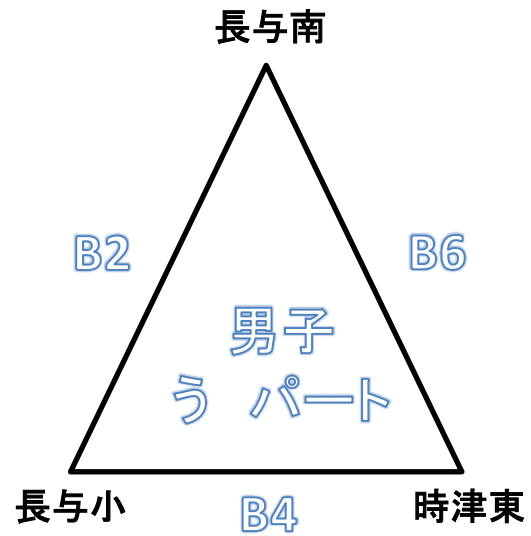

# 長与小体育館会場(男子1日目)

時間		長与小体育館			
B 1	9:30 ~	対戦	洗切小	vs	時津小
		審判	長与南	-	長与小
		TO	長与南		
B 2	10:40 ~	対戦	長与南	vs	長与小
		審判	時津小	-	鳴鼓小
		TO	時津小		
B 3	11:50 ~	対戦	時津小	vs	鳴鼓小
		審判	長与小	-	時津東
		TO	長与小		
B 4	13:00 ~	対戦	長与小	vs	時津東
		審判	鳴鼓小	-	洗切小
		TO	鳴鼓小		
B 5	14:10 ~	対戦	鳴鼓小	vs	洗切小
		審判	時津東	-	長与南
		TO	時津東		
B 6	15:20 ~	対戦	時津東	vs	長与南
		審判	洗切小	-	時津小
		TO	洗切小		