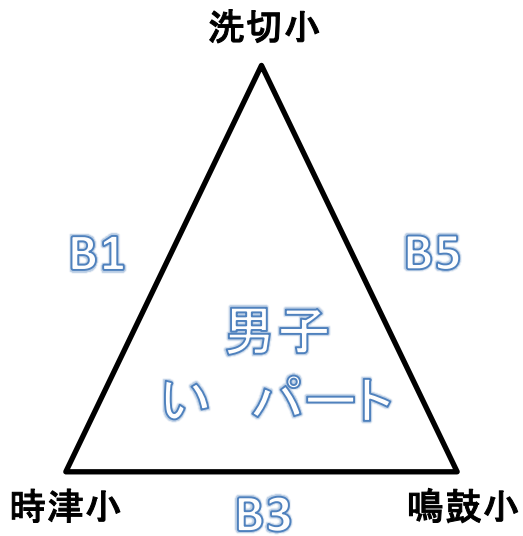

# 長与小体育館会場(男子1日目)

時間		長与小体育館			
B 1	9:30 ~	対戦	洗切小	vs	時津小
		審判	長与南	-	長与小
		TO	長与南		
B 2	10:40 ~	対戦	長与南	vs	長与小
		審判	時津小	-	鳴鼓小
		TO	時津小		
B 3	11:50 ~	対戦	時津小	vs	鳴鼓小
		審判	長与小	-	時津東
		TO	長与小		
B 4	13:00 ~	対戦	長与小	vs	時津東
		審判	鳴鼓小	-	洗切小
		TO	鳴鼓小		
B 5	14:10 ~	対戦	鳴鼓小	vs	洗切小
		審判	時津東	-	長与南
		TO	時津東		
B 6	15:20 ~	対戦	時津東	vs	長与南
		審判	洗切小	-	時津小
		TO	洗切小		