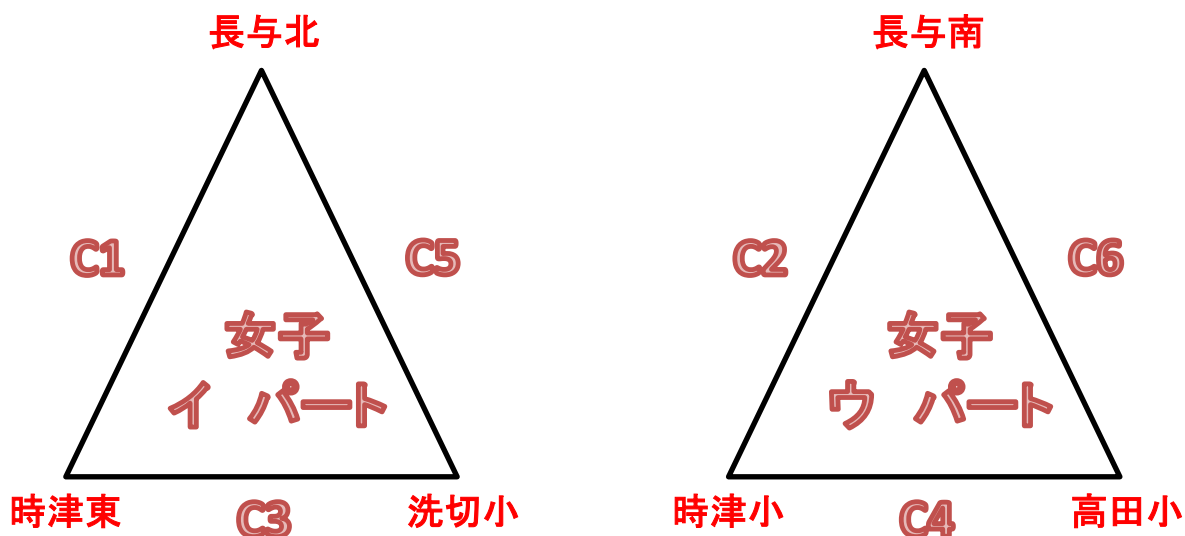

長与南小体育館会場(女子1日目)

時間		町民体育館			
C 1	9:30 ~	対戦	長与北	vs	時津東
		審判	長与南	-	時津小
		TO	長与南		
C 2	10:40 ~	対戦	長与南	vs	時津小
		審判	時津東	-	洗切小
		TO	時津東		
C 3	11:50 ~	対戦	時津東	vs	洗切小
		審判	時津小	-	高田小
		TO	時津小		
C 4	13:00 ~	対戦	時津小	vs	高田小
		審判	洗切小	-	長与北
		TO	洗切小		
C 5	14:10 ~	対戦	洗切小	vs	長与北
		審判	高田小	-	長与南
		TO	高田小		
C 6	15:20 ~	対戦	高田小	vs	長与南
		審判	長与北	-	時津東
		TO	長与北		