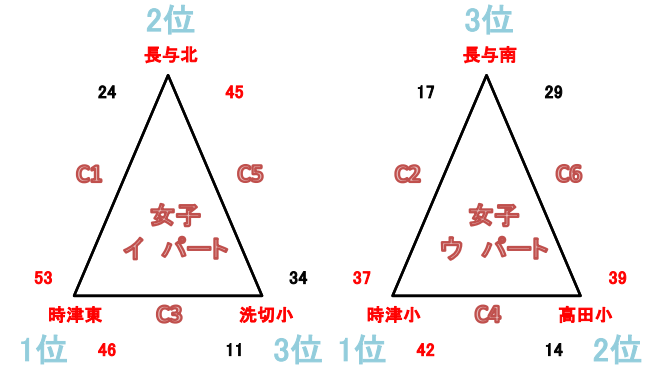

長与町民体育館会場(男女1日目)

長与小体育館会場(男子1日目)

長与南小体育館会場(女子1日目)

時間		町民体育館			
A 1	9:30 ~	対戦	長与小	vs	鳴鼓小
		審判	長与北	-	高田小
		T O	長与北		
A 2	10:40 ~	対戦	長与北	vs	高田小
		審判	鳴鼓小	-	時津北
		T O	鳴鼓小		
A 3	11:50 ~	対戦	鳴鼓小	vs	時津北
		審判	高田小	-	小ヶ倉
		T O	高田小		
A 4	13:00 ~	対戦	高田小	vs	小ヶ倉
		審判	時津北	-	長与小
		T O	時津北		
A 5	14:10 ~	対戦	時津北	vs	長与小
		審判	小ヶ倉	-	長与北
		T O	小ヶ倉		
A 6	15:20 ~	対戦	小ヶ倉	vs	長与北
		審判	長与小	-	鳴鼓小
		T O	長与小		

時間		長与小体育館			
B 1	9:30 ~	対戦	洗切小	vs	時津小
		審判	長与南	-	長与小
		T O	長与南		
B 2	10:40 ~	対戦	長与南	vs	長与小
		審判	時津小	-	鳴鼓小
		T O	時津小		
B 3	11:50 ~	対戦	時津小	vs	鳴鼓小
		審判	長与小	-	時津東
		T O	長与小		
B 4	13:00 ~	対戦	長与小	vs	時津東
		審判	鳴鼓小	-	洗切小
		T O	鳴鼓小		
B 5	14:10 ~	対戦	鳴鼓小	vs	洗切小
		審判	時津東	-	長与南
		T O	時津東		
B 6	15:20 ~	対戦	時津東	vs	長与南
		審判	洗切小	-	時津小
		T O	洗切小		