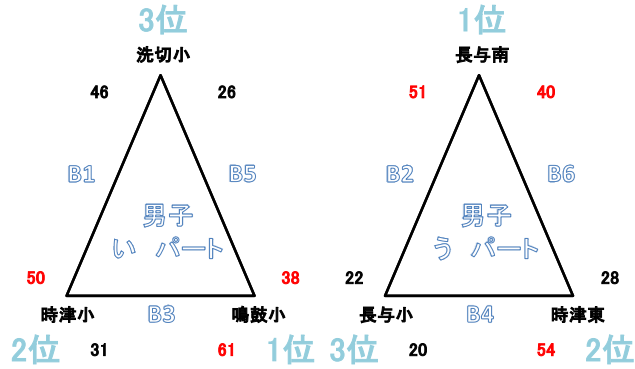

長与町民体育館会場(男女1日目)

長与小体育館会場(男子1日目)

長与南小体育館会場(女子1日目)

時間		町民体育館			
A 1	9:30 ~	対戦	長与小	vs	鳴鼓小
		審判	長与北	-	高田小
		T O	長与北		
A 2	10:40 ~	対戦	長与北	vs	高田小
		審判	鳴鼓小	-	時津北
		T O	鳴鼓小		
A 3	11:50 ~	対戦	鳴鼓小	vs	時津北
		審判	高田小	-	小ヶ倉
		T O	高田小		
A 4	13:00 ~	対戦	高田小	vs	小ヶ倉
		審判	時津北	-	長与小
		T O	時津北		
A 5	14:10 ~	対戦	時津北	vs	長与小
		審判	小ヶ倉	-	長与北
		T O	小ヶ倉		
A 6	15:20 ~	対戦	小ヶ倉	vs	長与北
		審判	長与小	-	鳴鼓小
		T O	長与小		

時間		長与小体育館			
B 1	9:30 ~	対戦	洗切小	vs	時津小
		審判	長与南	-	長与小
		T O	長与南		
B 2	10:40 ~	対戦	長与南	vs	長与小
		審判	時津小	-	鳴鼓小
		T O	時津小		
B 3	11:50 ~	対戦	時津小	vs	鳴鼓小
		審判	長与小	-	時津東
		T O	長与小		
B 4	13:00 ~	対戦	長与小	vs	時津東
		審判	鳴鼓小	-	洗切小
		T O	鳴鼓小		
B 5	14:10 ~	対戦	鳴鼓小	vs	洗切小
		審判	時津東	-	長与南
		T O	時津東		
B 6	15:20 ~	対戦	時津東	vs	長与南
		審判	洗切小	-	時津小
		T O	洗切小		