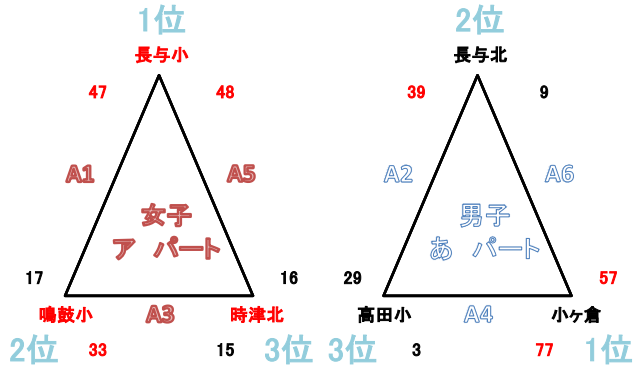

長与町民体育館会場(男女1日目)

長与小体育館会場(男子1日目)

長与南小体育館会場(女子1日目)

時間		町民体育館			
A 1	9:30 ~	対戦	長与小	vs	鳴鼓小
		審判	長与北	-	高田小
		T O	長与北		
A 2	10:40 ~	対戦	長与北	vs	高田小
		審判	鳴鼓小	-	時津北
		T O	鳴鼓小		
A 3	11:50 ~	対戦	鳴鼓小	vs	時津北
		審判	高田小	-	小ヶ倉
		T O	高田小		
A 4	13:00 ~	対戦	高田小	vs	小ヶ倉
		審判	時津北	-	長与小
		T O	時津北		
A 5	14:10 ~	対戦	時津北	vs	長与小
		審判	小ヶ倉	-	長与北
		T O	小ヶ倉		
A 6	15:20 ~	対戦	小ヶ倉	vs	長与北
		審判	長与小	-	鳴鼓小
		T O	長与小		

時間		長与小体育館			
B 1	9:30 ~	対戦	洗切小	vs	時津小
		審判	長与南	-	長与小
		T O	長与南		
B 2	10:40 ~	対戦	長与南	vs	長与小
		審判	時津小	-	鳴鼓小
		T O	時津小		
B 3	11:50 ~	対戦	時津小	vs	鳴鼓小
		審判	長与小	-	時津東
		T O	長与小		
B 4	13:00 ~	対戦	長与小	vs	時津東
		審判	鳴鼓小	-	洗切小
		T O	鳴鼓小		
B 5	14:10 ~	対戦	鳴鼓小	vs	洗切小
		審判	時津東	-	長与南
		T O	時津東		
B 6	15:20 ~	対戦	時津東	vs	長与南
		審判	洗切小	-	時津小
		T O	洗切小		