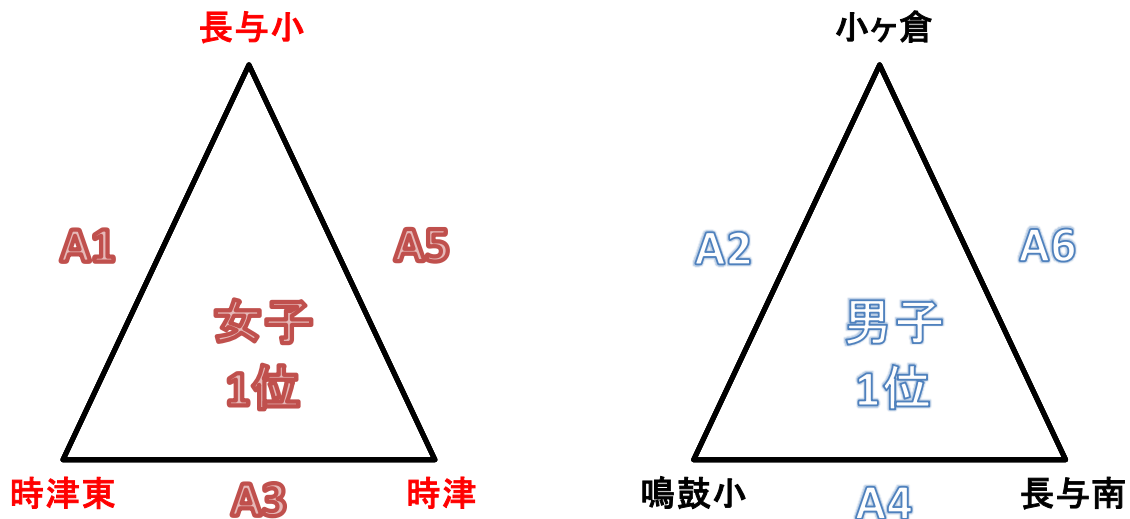

1位パート(長与小体育館)

時間		長与小体育館			
A 1	9:30 ~	対戦	長与小	vs	時津東
		審判	岩永	-	竹島
		TO	小ヶ倉		
A 2	10:40 ~	対戦	小ヶ倉	vs	鳴鼓小
		審判	山田秀	-	山田勇
		TO	時津東		
A 3	11:50 ~	対戦	時津東	vs	時津
		審判	下田	-	片山
		TO	鳴鼓小		
A 4	13:00 ~	対戦	鳴鼓小	vs	長与南
		審判	下田	-	片山
		TO	時津		
A 5	14:10 ~	対戦	時津	vs	長与小
		審判	山田秀	-	山田勇
		TO	長与南		
A 6	15:20 ~	対戦	長与南	vs	小ヶ倉
		審判	下田	-	片山
		TO	長与小		