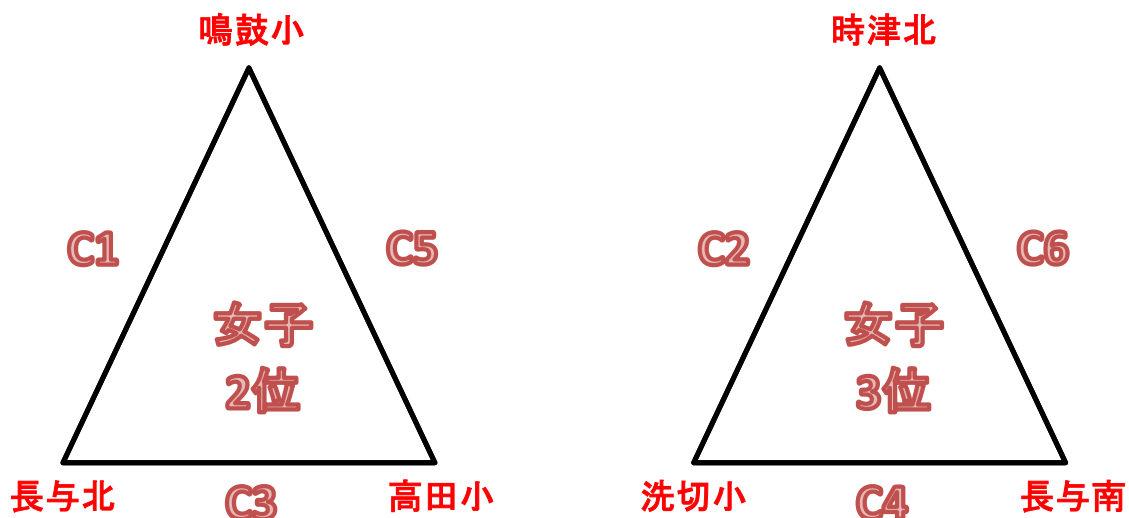

# 女子2・3位交流戦(長与南小体育館)

時間		長与南小体育館			
C 1	9:30 ~	対戦	鳴鼓小	vs	長与北
		審判	時津北	-	洗切小
		T O	時津北		
C 2	10:40 ~	対戦	時津北	vs	洗切小
		審判	長与北	-	高田小
		T O	長与北		
C 3	11:50 ~	対戦	長与北	vs	高田小
		審判	洗切小	-	長与南
		T O	洗切小		
C 4	13:00 ~	対戦	洗切小	vs	長与南
		審判	高田小	-	鳴鼓小
		T O	高田小		
C 5	14:10 ~	対戦	高田小	vs	鳴鼓小
		審判	長与南	-	時津北
		T O	長与南		
C 6	15:20 ~	対戦	長与南	vs	時津北
		審判	鳴鼓小	-	長与北
		T O	鳴鼓小		