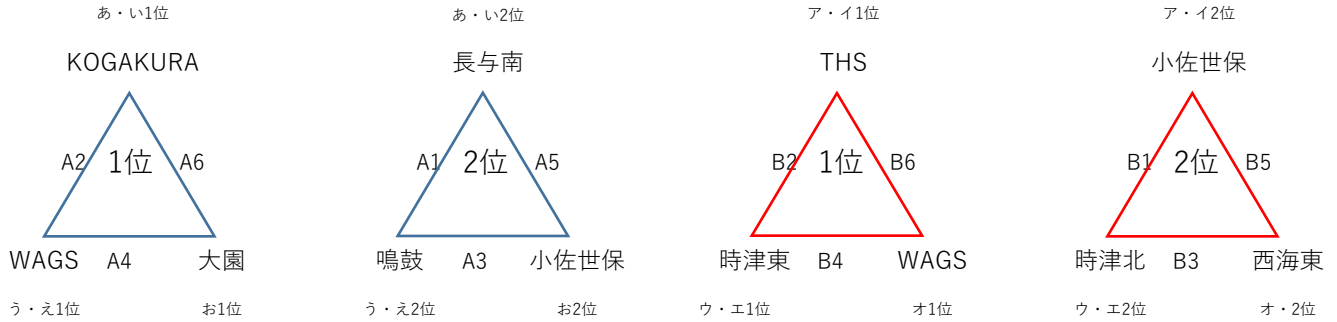

パート1位・2位 男女 長与町民体育館

25日(日)

開場時間	第1試合	第2試合	第3試合	第4試合	第5試合	第6試合
9:00	9:30	10:30	11:30	12:30	13:30	14:30

* 体育館は9時開場です。駐車場は8時半以降より駐車可能です。

		Aコート(男子)				Bコート(女子)			
1	試合	長与南	VS	鳴鼓		小佐世保	VS	時津北	
	審判	KOGAKURA		WAGS		THS		時津東	
	TO	KOGAKURA				THS			
2	試合	KOGAKURA	VS	WAGS		THS	VS	時津東	
	審判	鳴鼓		小佐世保		時津北		西海東	
	TO	鳴鼓				時津北			
3	試合	鳴鼓	VS	小佐世保		時津北	VS	西海東	
	審判	WAGS		大園		時津東		WAGS	
	TO	WAGS				時津東			
4	試合	WAGS	VS	大園		時津東	VS	WAGS	
	審判	小佐世保		長与南		西海東		小佐世保	
	TO	小佐世保				西海東			
5	試合	小佐世保	VS	長与南		西海東	VS	小佐世保	
	審判	大園		KOGAKURA		WAGS		THS	
	TO	大園				WAGS			
6	試合	大園	VS	KOGAKURA		WAGS	VS	THS	
	審判	長与南		鳴鼓		小佐世保		時津北	
	TO	長与南				小佐世保			