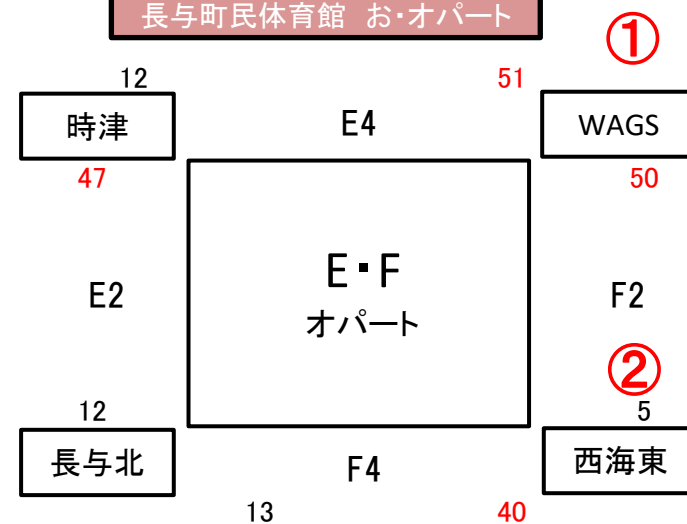

# 2022/9/24 女子(1日目)

## 長与小体育館 ア・イパート

## 長与町民体育館 お・オパート