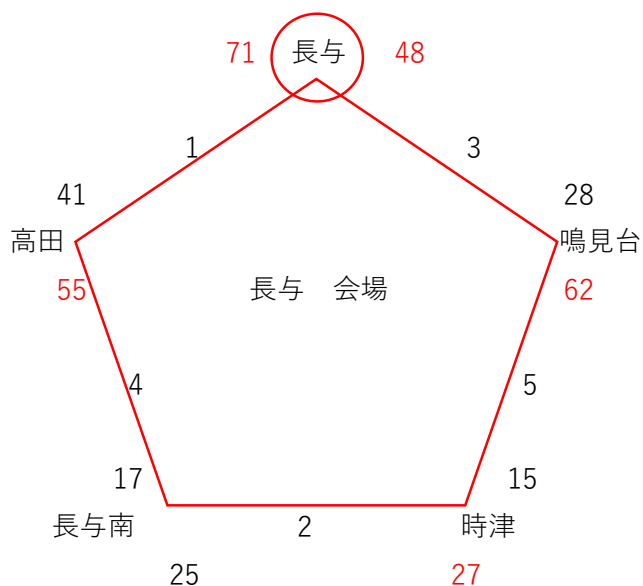

女子交流戦グループ 長与小学校・時津北小学校

25日(日)

開場時間	第1試合	第2試合	第3試合	第4試合	第5試合
8:30	9:00	10:00	11:00	12:00	13:00

女子交流戦1グループ 優勝 長与

\*長与カップHP マップより会場注意事項を確認下さい

		長与小会場(女子)		
1	試合	長与	VS	高田
	審判	長与南		時津
	TO	長与南		
2	試合	長与南	VS	時津
	審判	鳴見台		長与
	TO	鳴見台		
3	試合	鳴見台	VS	長与
	審判	高田		長与南
	TO	高田		
4	試合	高田	VS	長与南
	審判	時津		鳴見台
	TO	時津		
5	試合	時津	VS	鳴見台
	審判	長与		高田
	TO	長与		

女子交流戦2グループ 優勝 洗切

\*長与カップHP マップより会場注意事項を確認下さい

		時津北小会場(女子)		
1	試合	大瀬戸	VS	洗切
	審判	ときわ台		大崎H
	TO	ときわ台		
2	試合	ときわ台	VS	大崎H
	審判	長与北		大瀬戸
	TO	長与北		
3	試合	長与北	VS	大瀬戸
	審判	洗切		ときわ台
	TO	洗切		
4	試合	洗切	VS	ときわ台
	審判	大崎H		長与北
	TO	大崎H		
5	試合	大崎H	VS	長与北
	審判	大瀬戸		洗切
	TO	大瀬戸		