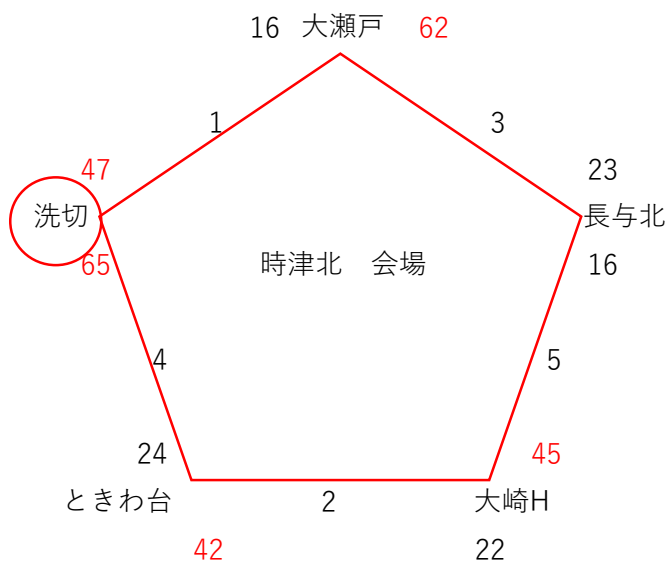

女子交流戦グループ 長与小学校・時津北小学校

25日(日)

開場時間	第1試合	第2試合	第3試合	第4試合	第5試合
8:30	9:00	10:00	11:00	12:00	13:00

女子交流戦1グループ 優勝 長与

\*長与カップHP マップより会場注意事項を確認下さい

		長与小会場(女子)		
1	試合	長与	VS	高田
	審判	長与南		時津
	TO	長与南		
2	試合	長与南	VS	時津
	審判	鳴見台		長与
	TO	鳴見台		
3	試合	鳴見台	VS	長与
	審判	高田		長与南
	TO	高田		
4	試合	高田	VS	長与南
	審判	時津		鳴見台
	TO	時津		
5	試合	時津	VS	鳴見台
	審判	長与		高田
	TO	長与		

女子交流戦2グループ 優勝 洗切

\*長与カップHP マップより会場注意事項を確認下さい

		時津北小会場(女子)		
1	試合	大瀬戸	VS	洗切
	審判	ときわ台		大崎H
	TO	ときわ台		
2	試合	ときわ台	VS	大崎H
	審判	長与北		大瀬戸
	TO	長与北		
3	試合	長与北	VS	大瀬戸
	審判	洗切		ときわ台
	TO	洗切		
4	試合	洗切	VS	ときわ台
	審判	大崎H		長与北
	TO	大崎H		
5	試合	大崎H	VS	長与北
	審判	大瀬戸		洗切
	TO	大瀬戸		