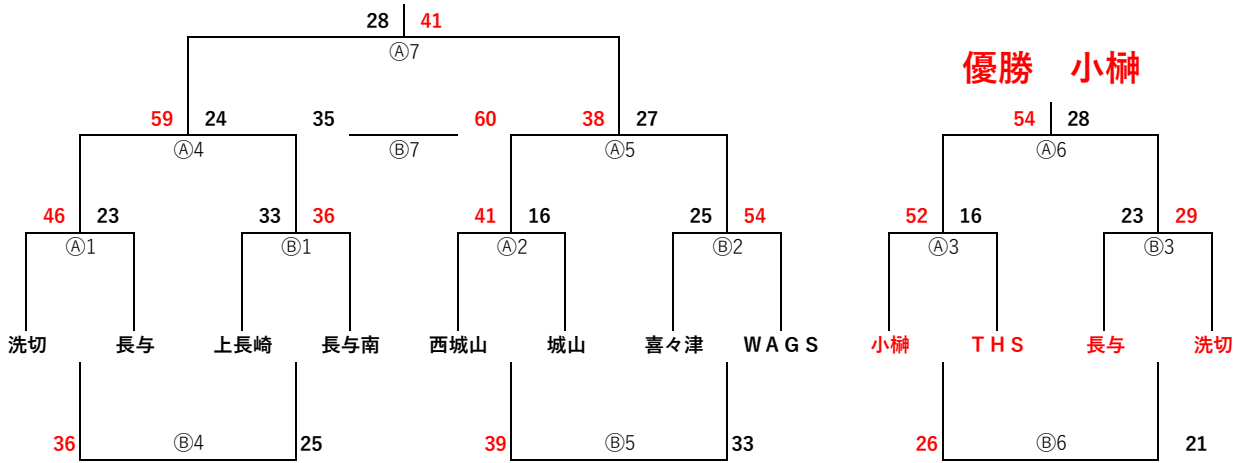

第24回 長与カップ 2日目

男子1・2位パート 女子1位パート 【長与町民体育館】

優勝 西城山

優勝 小榊

長与小学校 (男子3位パート)

長与小学校 (男子5位パート)

洗切小学校 (男子4位パート)

長与南小学校 (女子2位パート)

長与南小学校 (女子3位パート)

長与北小学校 (女子4位パート)