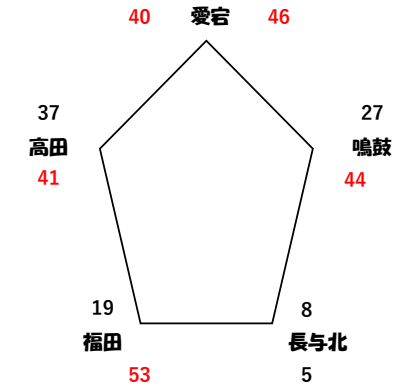

第24回 長与カップ 2日目

男子1・2位パート 女子1位パート 【長与町民体育館】

優勝 西城山

優勝 小榊

長与小学校 (男子3位パート)

長与小学校 (男子5位パート)

洗切小学校 (男子4位パート)

長与南小学校 (女子2位パート)

長与南小学校 (女子3位パート)

長与北小学校 (女子4位パート)