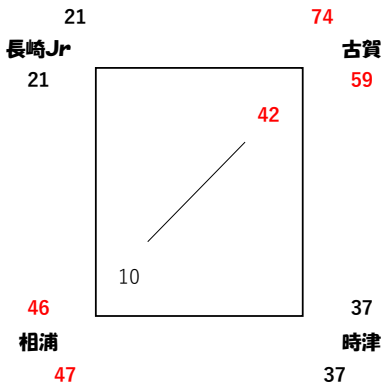

第24回 長与カップ 2日目

男子1・2位パート 女子1位パート 【長与町民体育館】

優勝 西城山

優勝 小榊

長与小学校 (男子3位パート)

長与小学校 (男子5位パート)

洗切小学校 (男子4位パート)

長与南小学校 (女子2位パート)

長与南小学校 (女子3位パート)

長与北小学校 (女子4位パート)