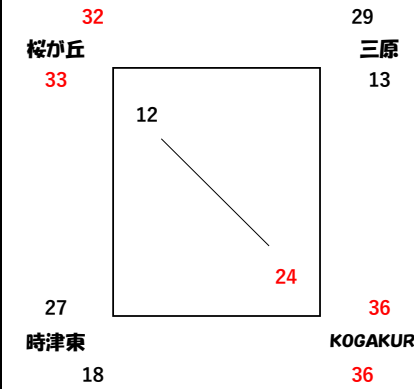

第24回 長与カップ 2日目

男子1・2位パート 女子1位パート 【長与町民体育館】

優勝 西城山

優勝 小榊

長与小学校 (男子3位パート)

長与小学校 (男子5位パート)

洗切小学校 (男子4位パート)

長与南小学校 (女子2位パート)

長与南小学校 (女子3位パート)

長与北小学校 (女子4位パート)